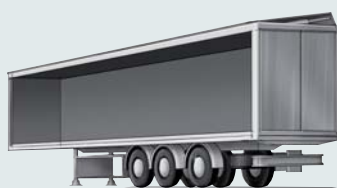

0 Sek.

Vorteile / advantages:

- Doppelstock-Beladung
Double deck system

20 Sek.

- FRC zertifiziert
FRC certified

- abgesattelt problemlose
Bedienung
*Tractor independent
operation of the
side-wall hydraulics*

40 Sek.

- geöffnete Höhe von
4.350 mm
*height with opened
side-wall 4.350 mm*